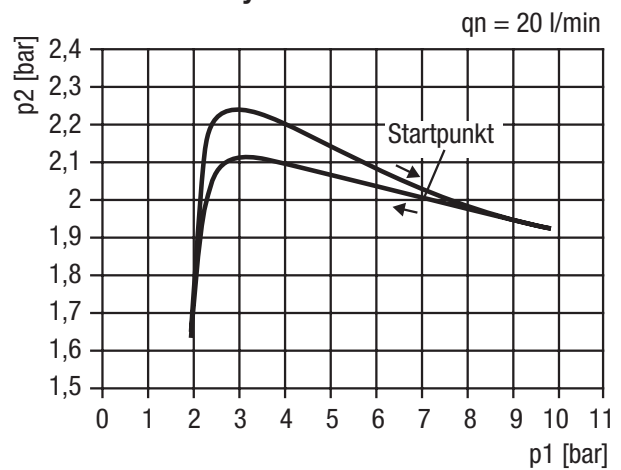

## Tryckluftsregulator inkl manometer

- Material: aluminium
- Robust konstruktion
- Låsbar ratt
- Tryckområde: p1 16 bar p2 10 bar
- Temperaturområde 0-60°

Artikelnr 807-0020

Karaktäristik flöde

Karaktäristik tryck

Tekniska data

| Artikel nr. | Typ   | Anslutningsgänga | Max flöde | p2    | Vikt     |
|-------------|-------|------------------|-----------|-------|----------|
| 807-0020    | RE.01 | 1/4"             | 600 l/m   | 10bar | 0,242 kg |

\* Levereras komplett med infästningsvinkel samt manometer