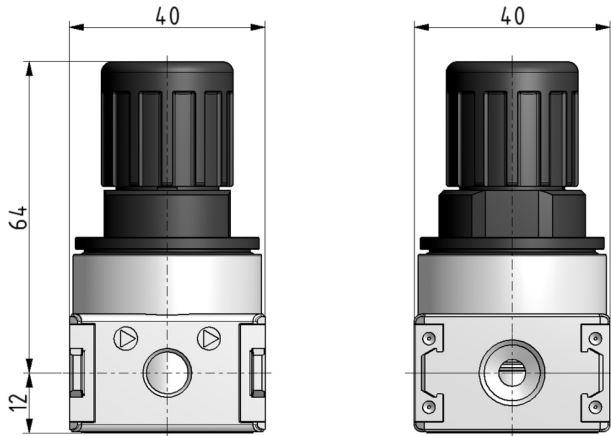

## Tryckluftsregulator inkl manometer

- Material: aluminium
- Robust konstruktion
- Låsbar ratt
- Tryckområde: p1 16 bar p2 10 bar
- Temperaturområde 0-60°

Artikelnr 807-0020

Karaktäristik flöde

Karaktäristik tryck

Tekniska data

| Artikel nr. | Typ   | Anslutningsgänga | Max flöde | p2    | Vikt     |
|-------------|-------|------------------|-----------|-------|----------|
| 807-0020    | RE.01 | 1/4"             | 600 l/m   | 10bar | 0,242 kg |

\* Levereras komplett med infästningsvinkel samt manometer