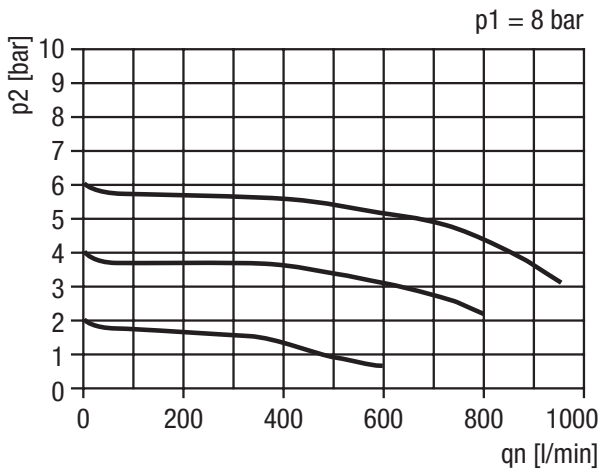

## Tryckluftsregulator inkl manometer

- Material: aluminium
- Robust konstruktion
- Låsbar ratt
- Tryckområde: p1 16 bar p2 10 bar
- Temperaturområde 0-60°

Artikelnr 807-0020

Karaktäristik flöde

Karaktäristik tryck

Tekniska data

| Artikel nr. | Typ   | Anslutningsgänga | Max flöde | p2    | Vikt     |
|-------------|-------|------------------|-----------|-------|----------|
| 807-0020    | RE.01 | 1/4"             | 600 l/m   | 10bar | 0,242 kg |

\* Levereras komplett med infästningsvinkel samt manometer