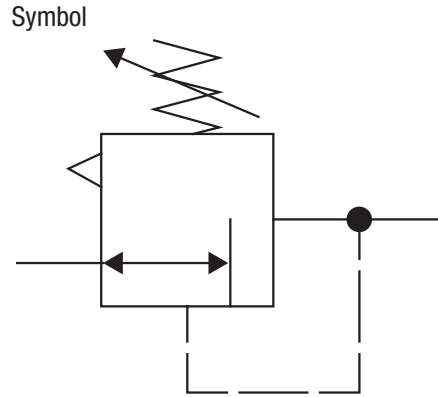

## Tryckluftsregulator inkl manometer

- Material: aluminium
- Robust konstruktion
- Låsbar ratt
- Tryckområde: p1 16 bar p2 10 bar
- Temperaturområde 0-60°

Artikelnr 807-0020

Karaktäristik flöde

Karaktäristik tryck

Tekniska data

| Artikel nr. | Typ   | Anslutningsgänga | Max flöde | p2    | Vikt     |
|-------------|-------|------------------|-----------|-------|----------|
| 807-0020    | RE.01 | 1/4"             | 600 l/m   | 10bar | 0,242 kg |

\* Levereras komplett med infästningsvinkel samt manometer